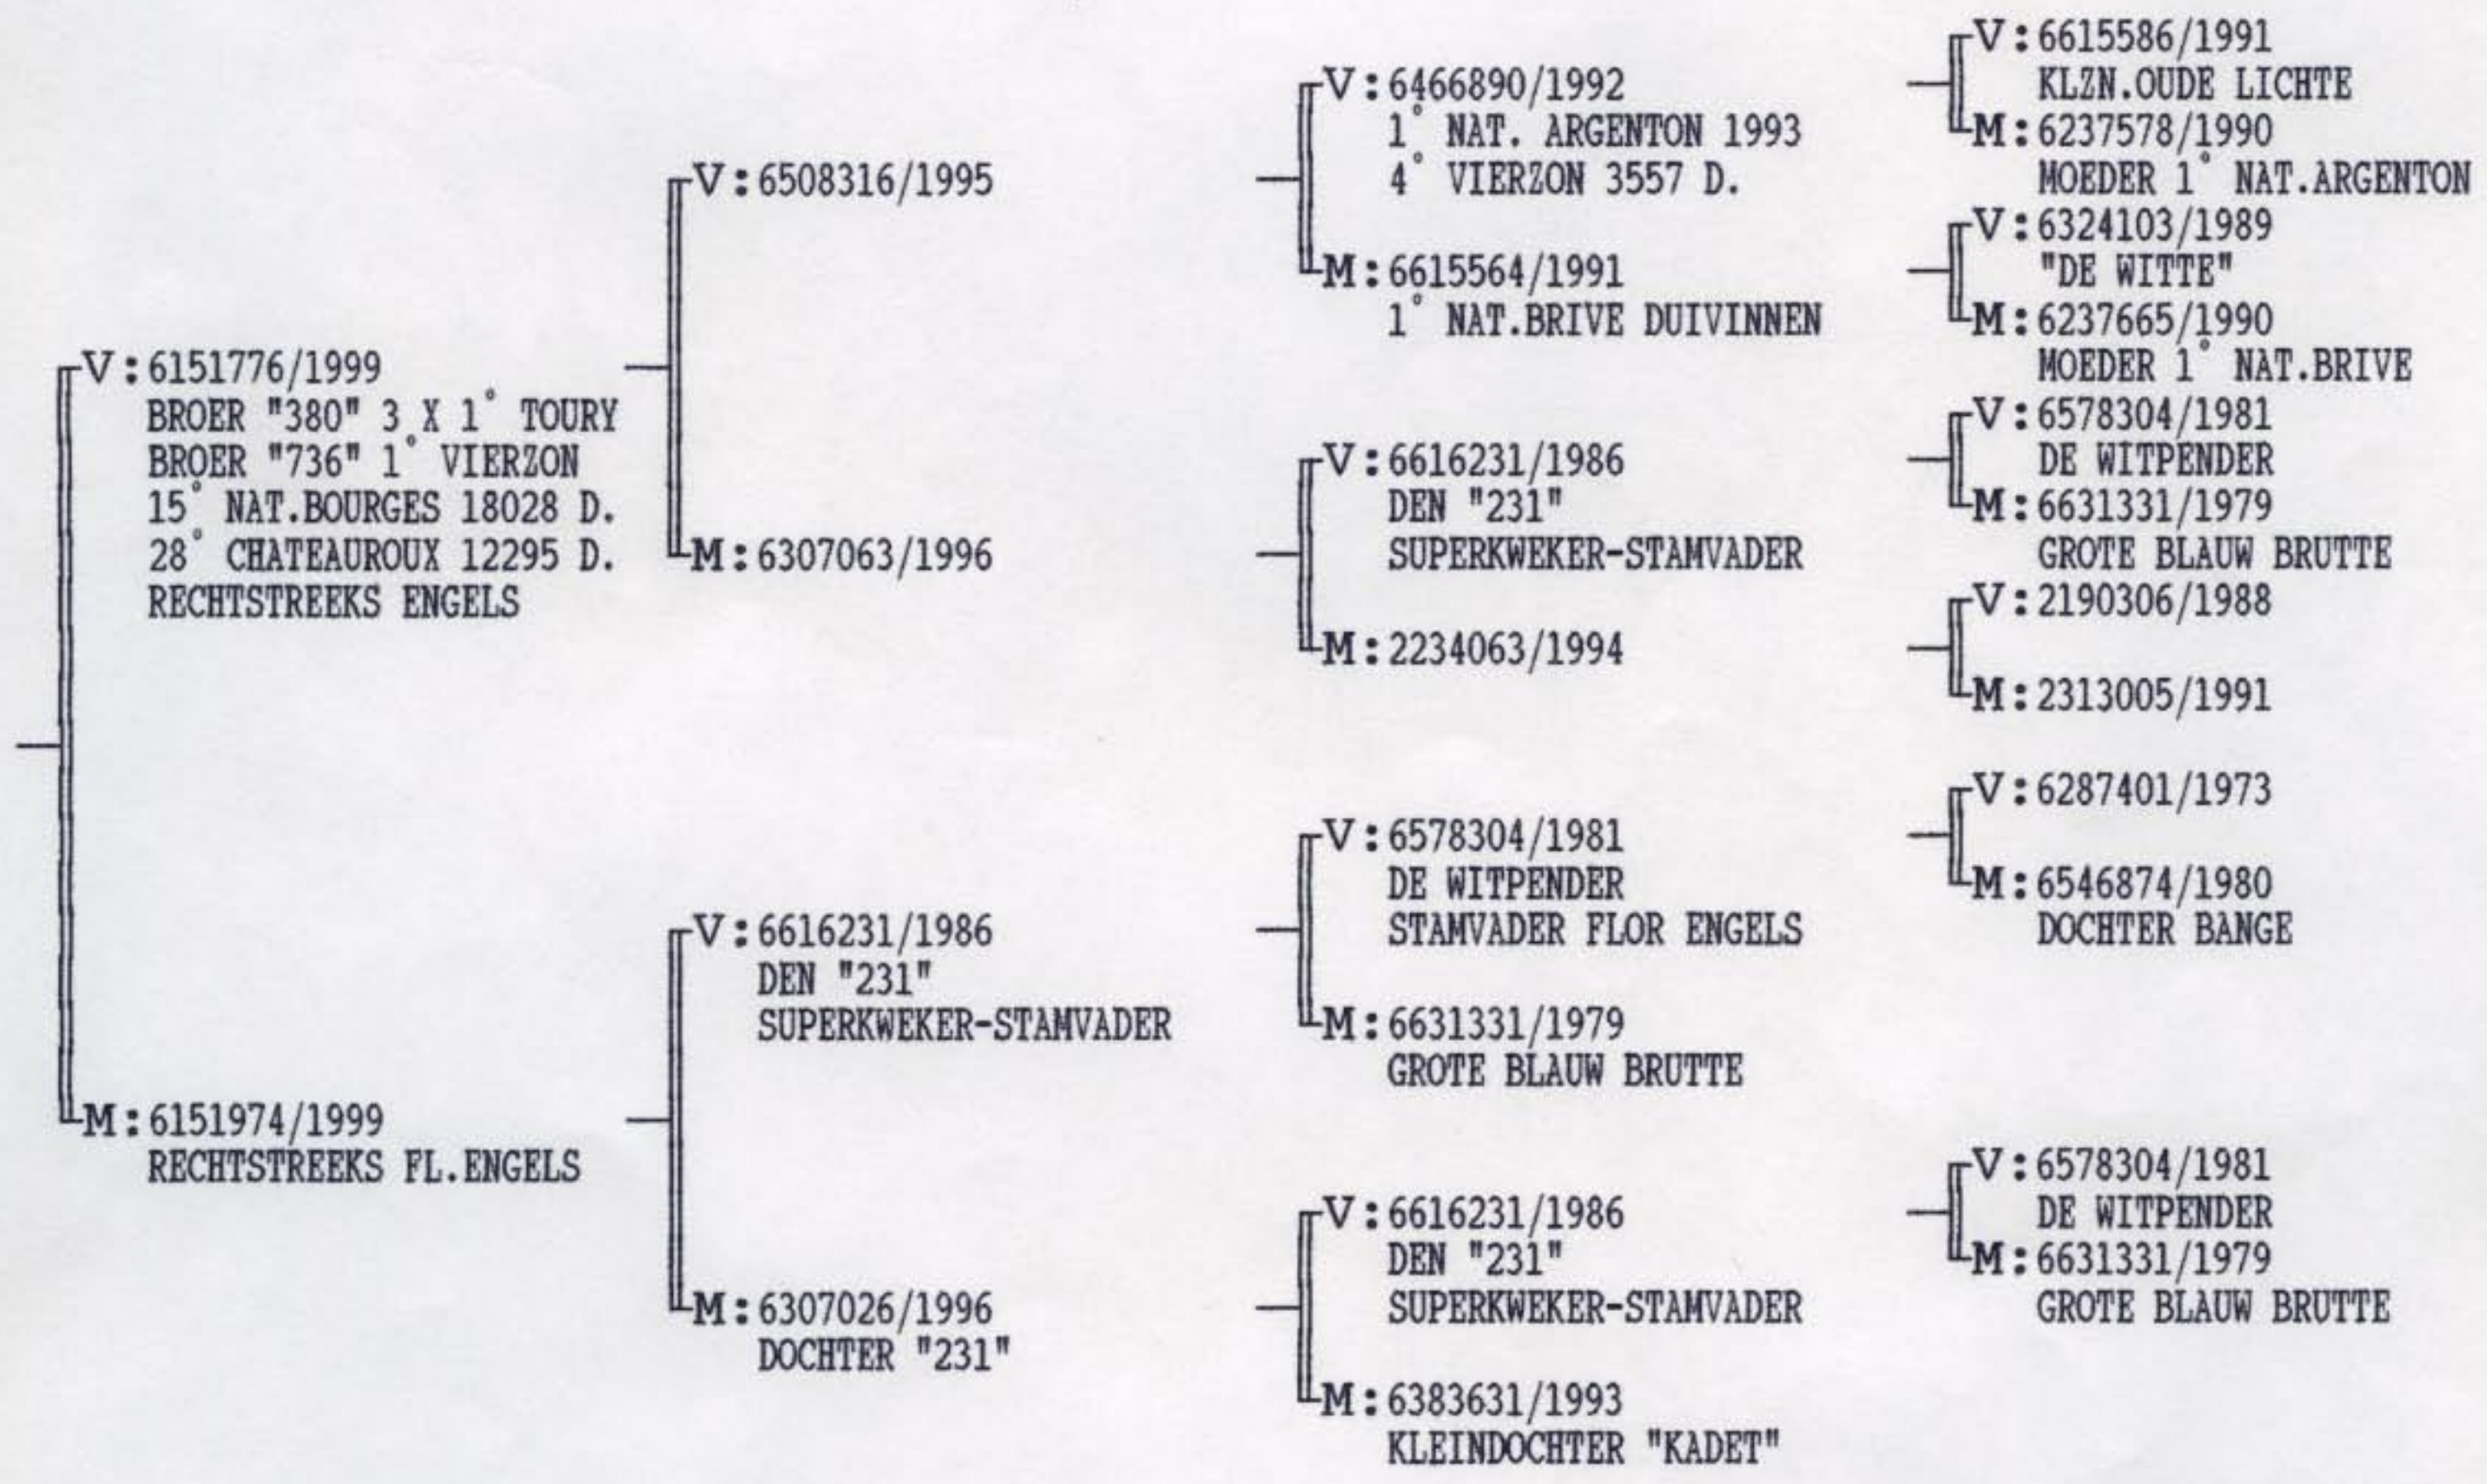

**In 2000**

Provinciaal: 5 x 1<sup>e</sup>

- 27-5 Bourges: 1<sup>e</sup> - 2386 Ou
- 10-6 Chateauroux: 1<sup>e</sup> - 2047 Ja
- 9-7 Barcelona: 1<sup>e</sup> - 1924 Ou
- 27-7 Narbonne: 1<sup>e</sup> - 530 Ou
- 12-8 Argenton: 1<sup>e</sup> - 341 Ou

Semi-Nationaal: 1 x 1<sup>e</sup>

- 10-6 Chateauroux: 1<sup>e</sup> - 10295 Ja  
snelste van 23.380

2129822/2002